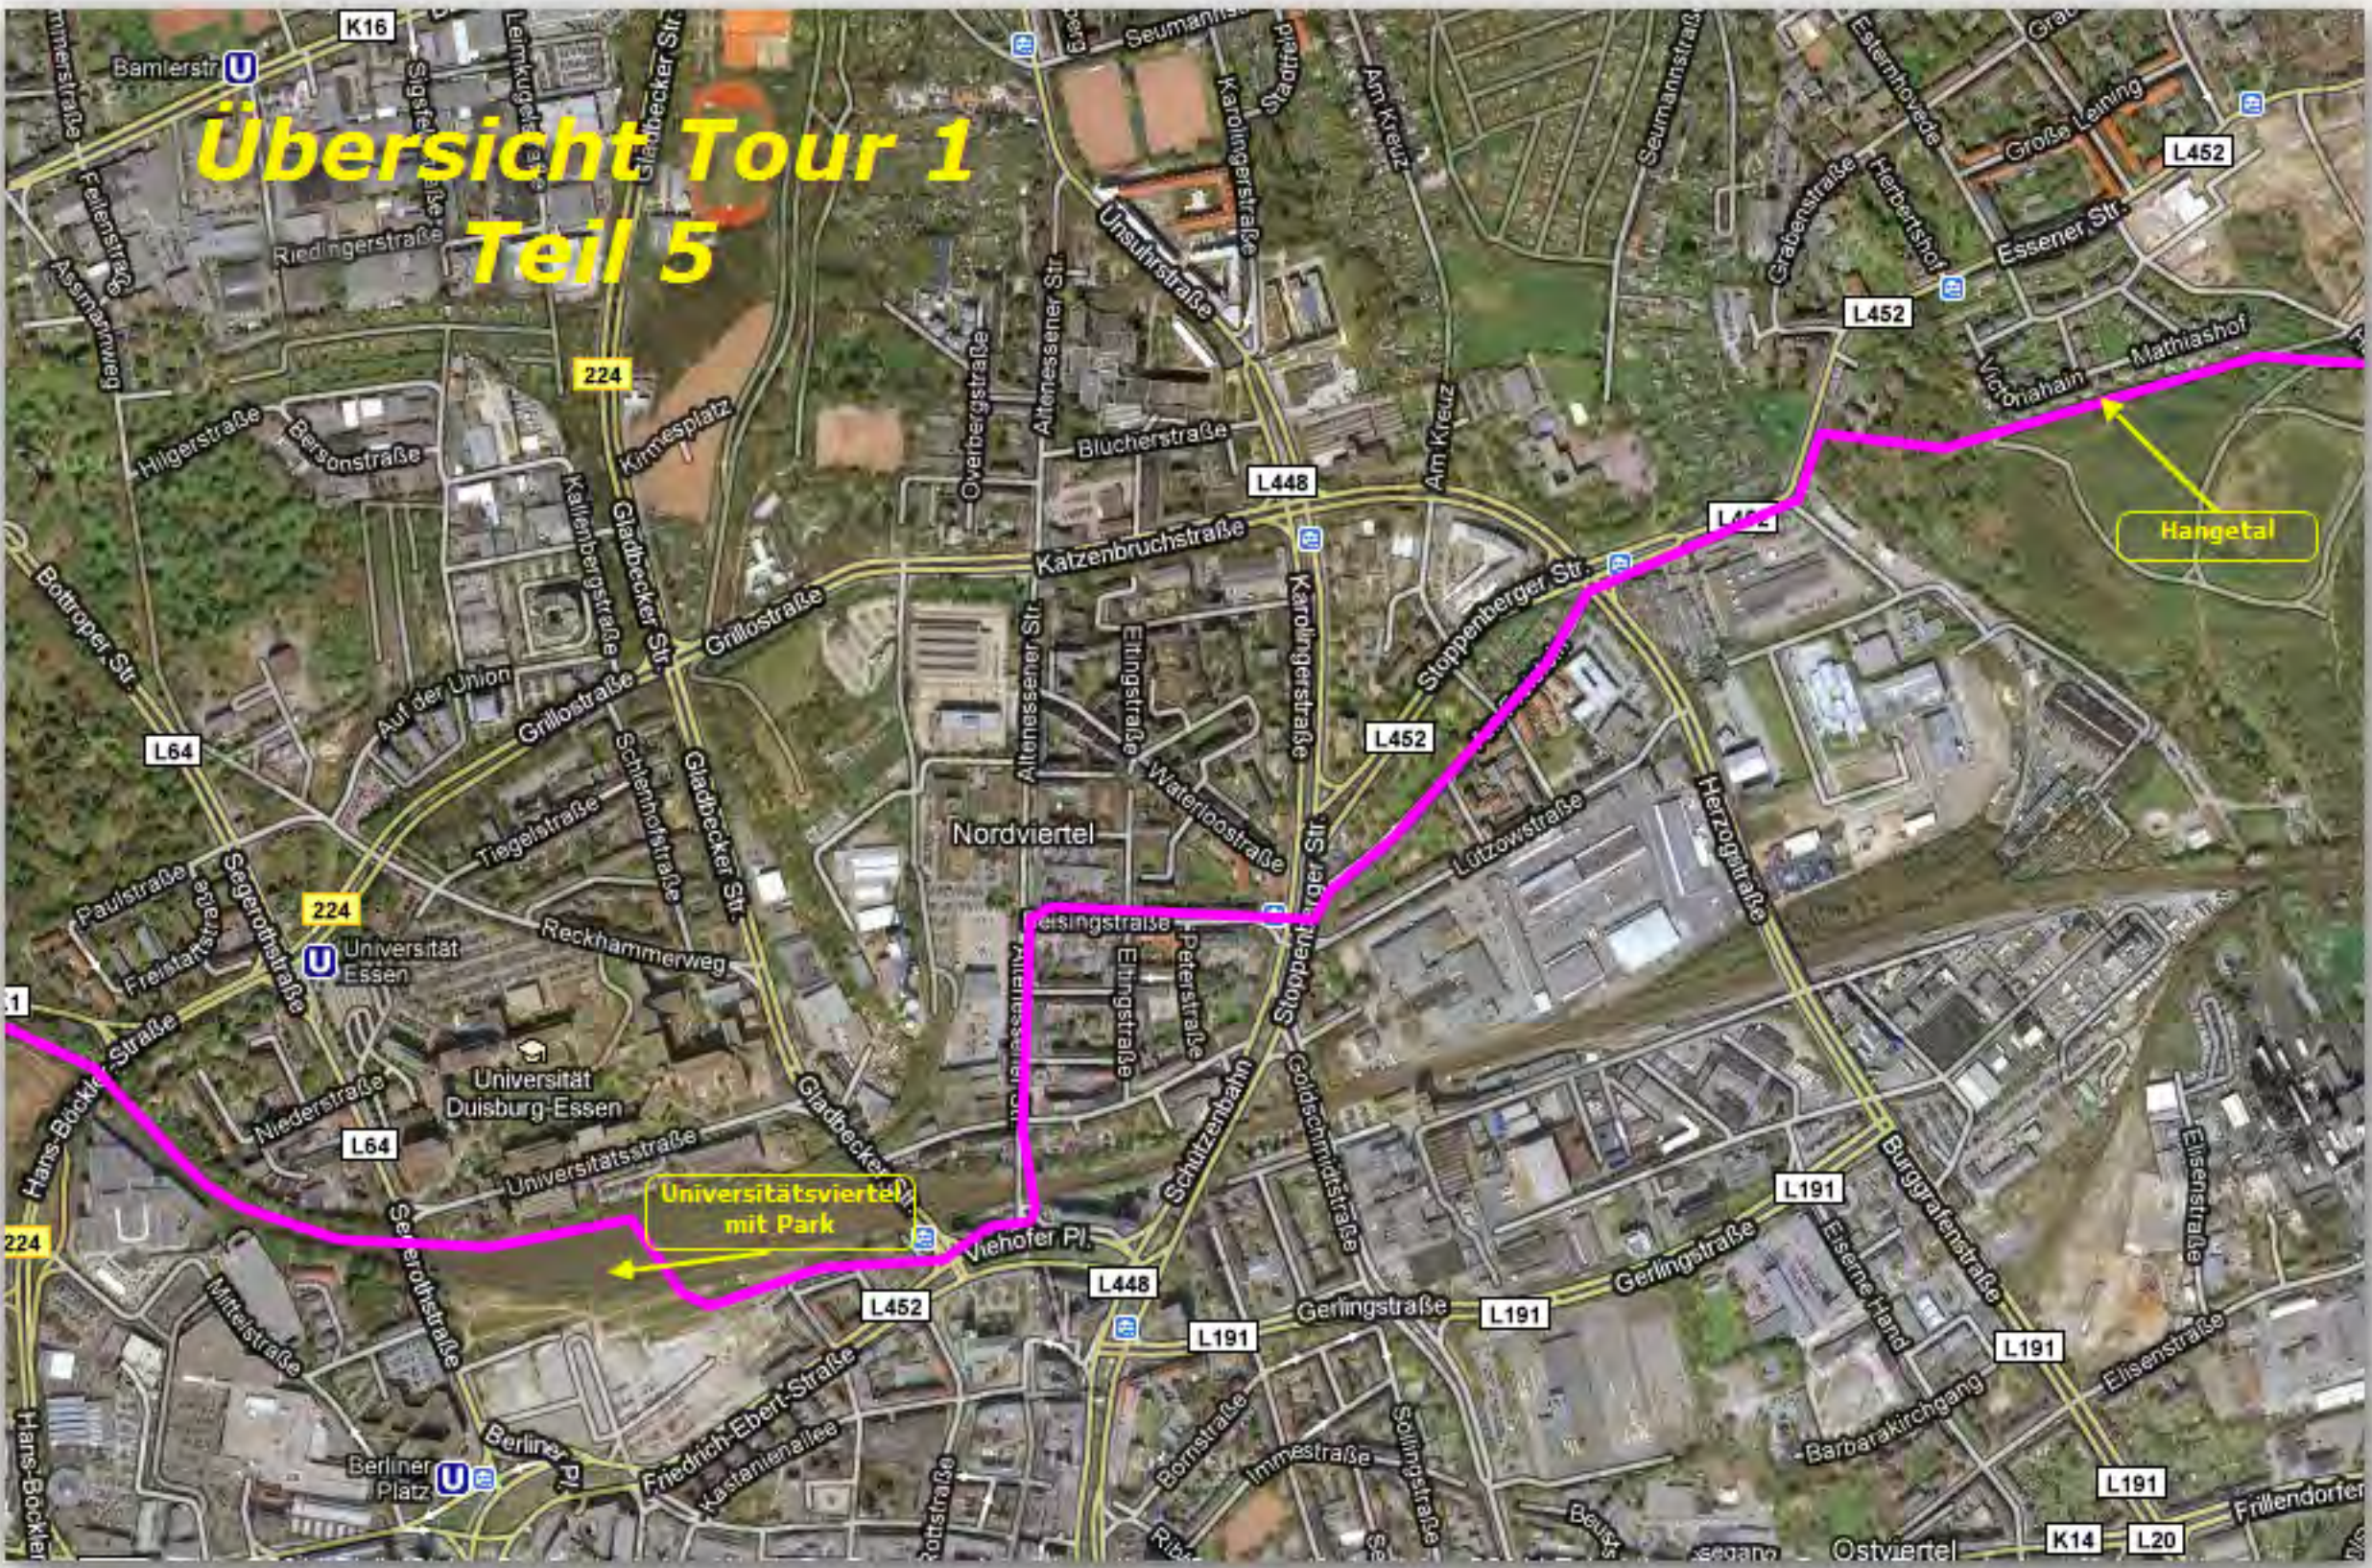

Übersicht Tour 1 Teil 1

Übersicht Tour 1 Teil 2

Übersicht Tour 1 Teil 3

Start
Wasser-Route

Wasser-Route

Übersicht Tour 1 Teil 4

Wasser-Route

Rheinische Bahn

Krupp-Park

Abzweig
Rheinische Bahn

Übersicht Tour 1 Teil 5

Übersicht Tour 1 Teil 6

Zeche Zollverein

Halo-Park

Hangetal

Übersicht Tour 1 Teil 7

Schurenbachhalde

Nordsternweg

Übersicht Tour 1
Teil 8

Stinnes-Halde

Alte Emscher

Nordsternpark

Schurenbachhalde

Übersicht Tour 1 Teil 9