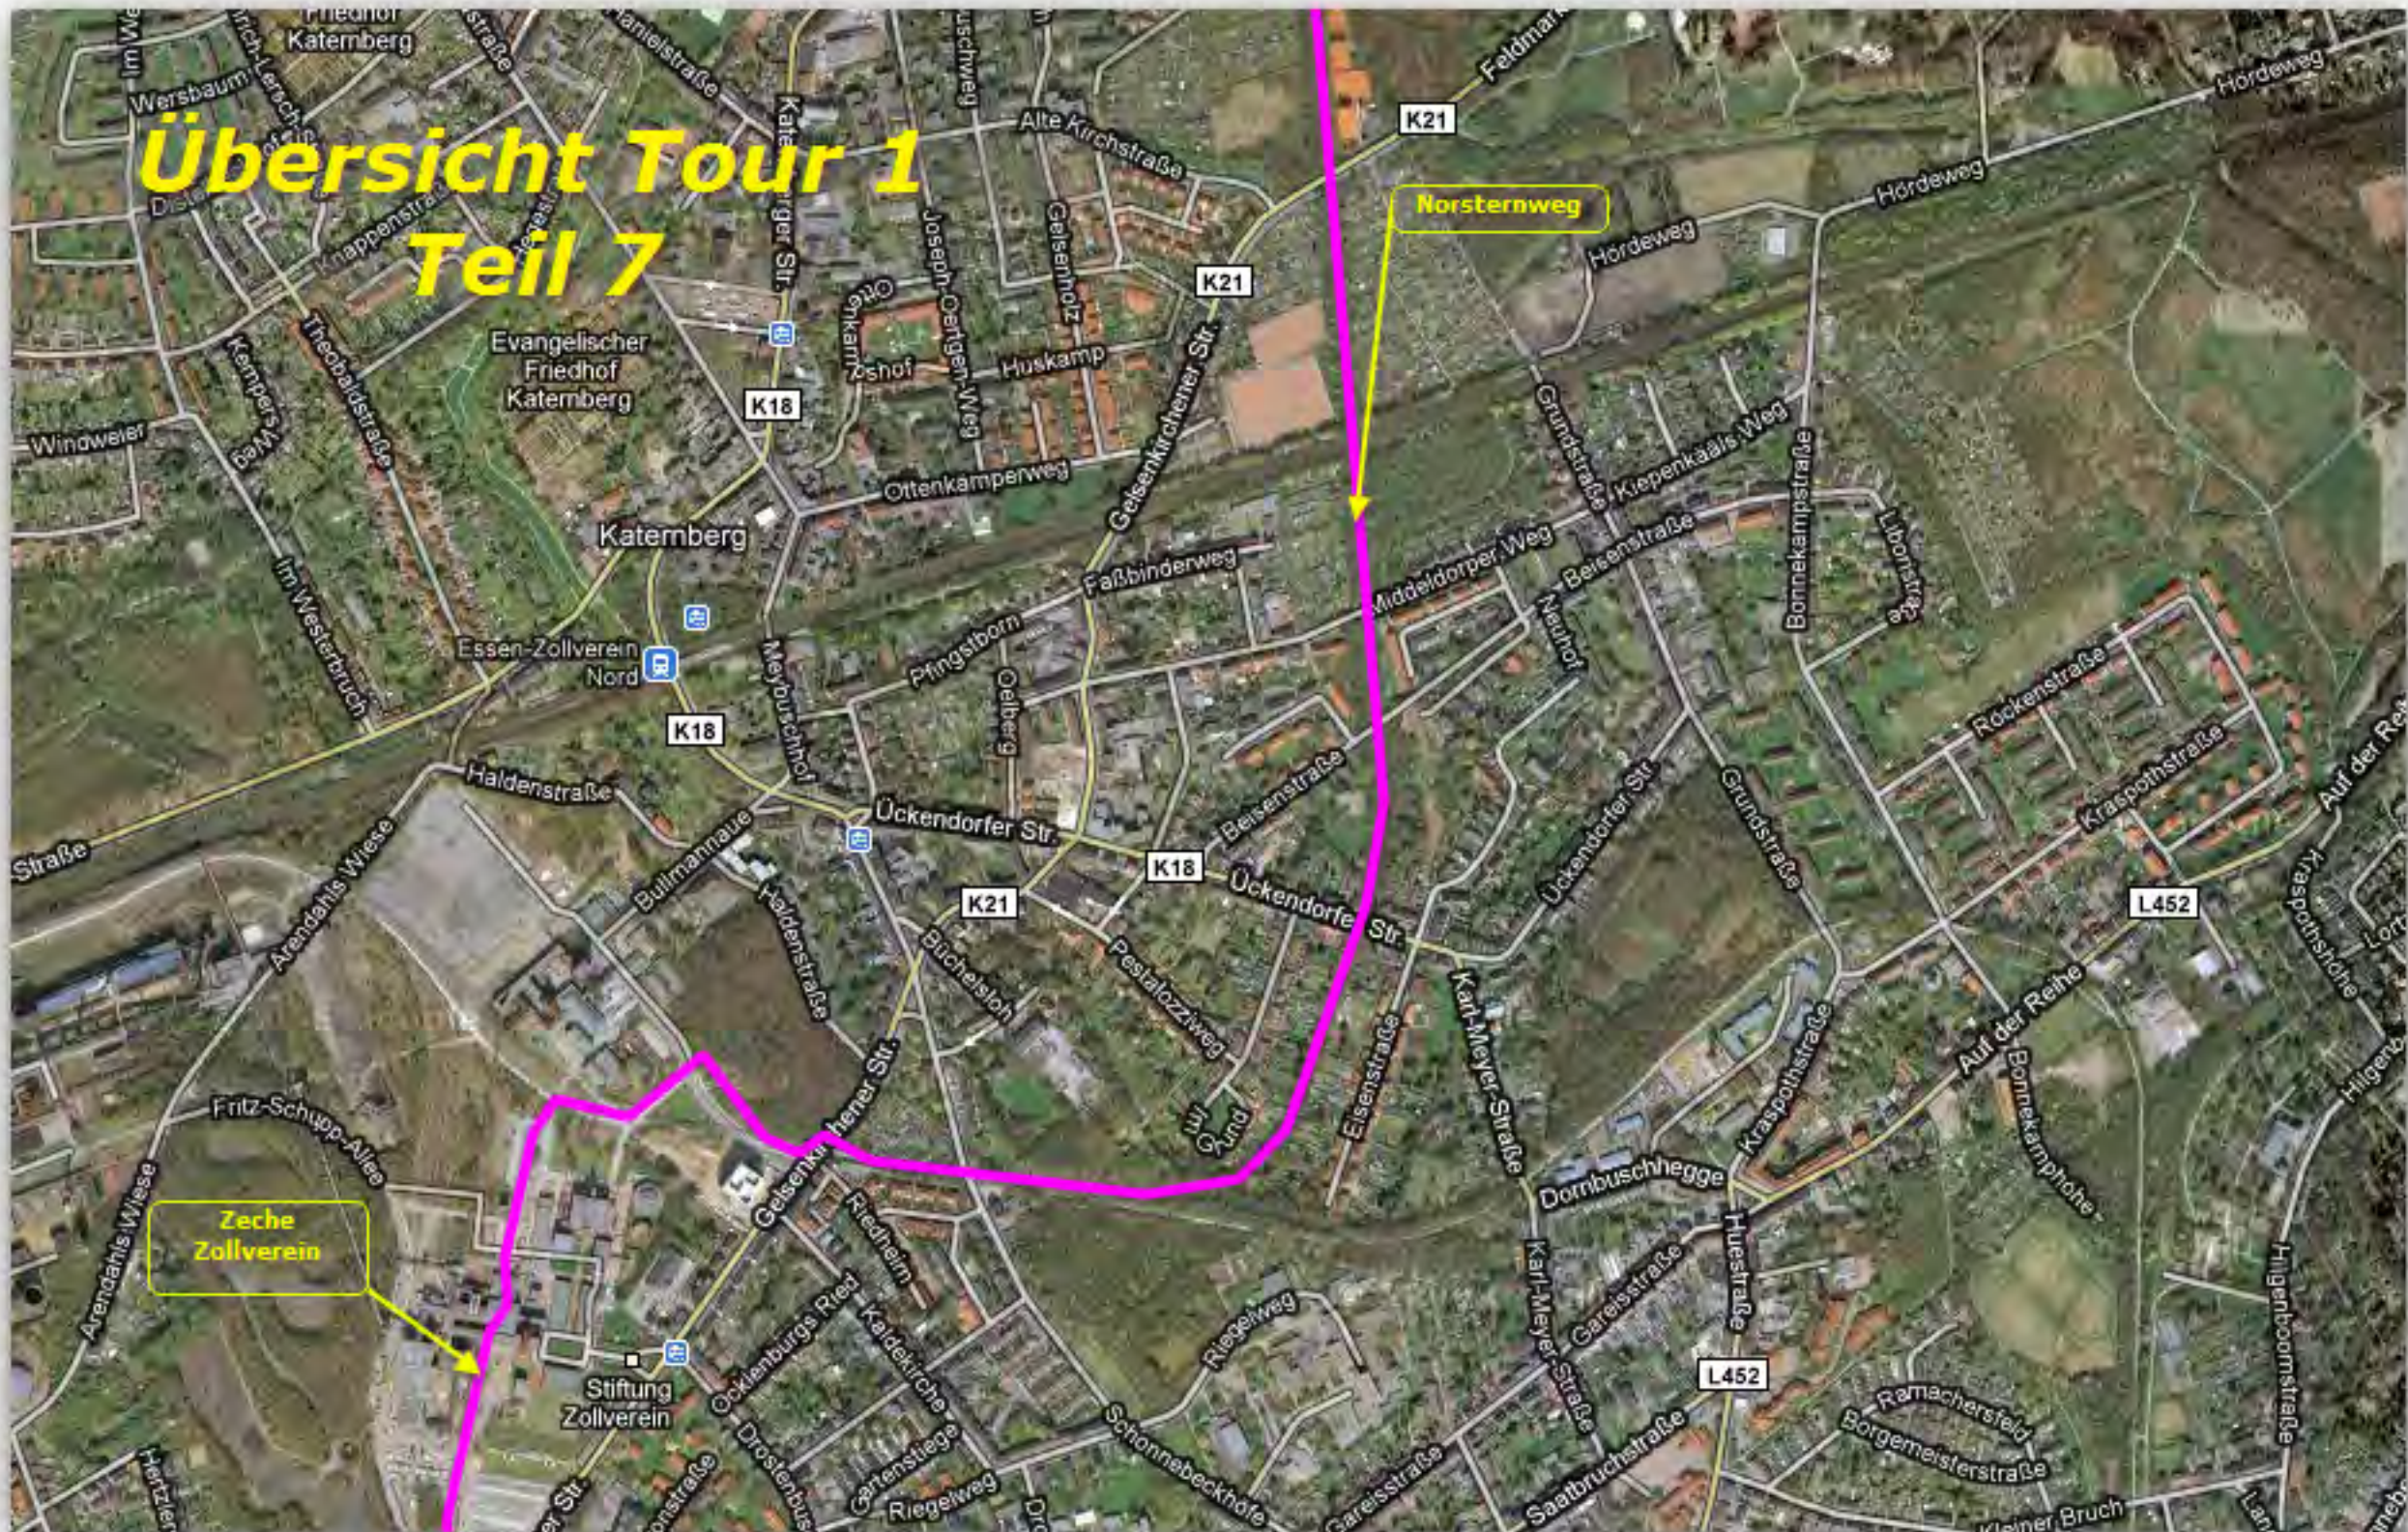

Übersicht Tour 1 Teil 1

Übersicht Tour 1 Teil 2

Übersicht Tour 1 Teil 3

Start
Wasser-Route

Wasser-Route

Übersicht Tour 1 Teil 4

Wasser-Route

Rheinische Bahn

Krupp-Park

Abzweig
Rheinische Bahn

Übersicht Tour 1 Teil 5

Übersicht Tour 1 Teil 6

Zeche Zollverein

Halo-Park

Hangetal

Übersicht Tour 1 Teil 7

Schurenbachhalde

Nordsternweg

Übersicht Tour 1
Teil 8

Stinnes-Halde

Alte Emscher

Nordsternpark

Schurenbachhalde

Übersicht Tour 1 Teil 9