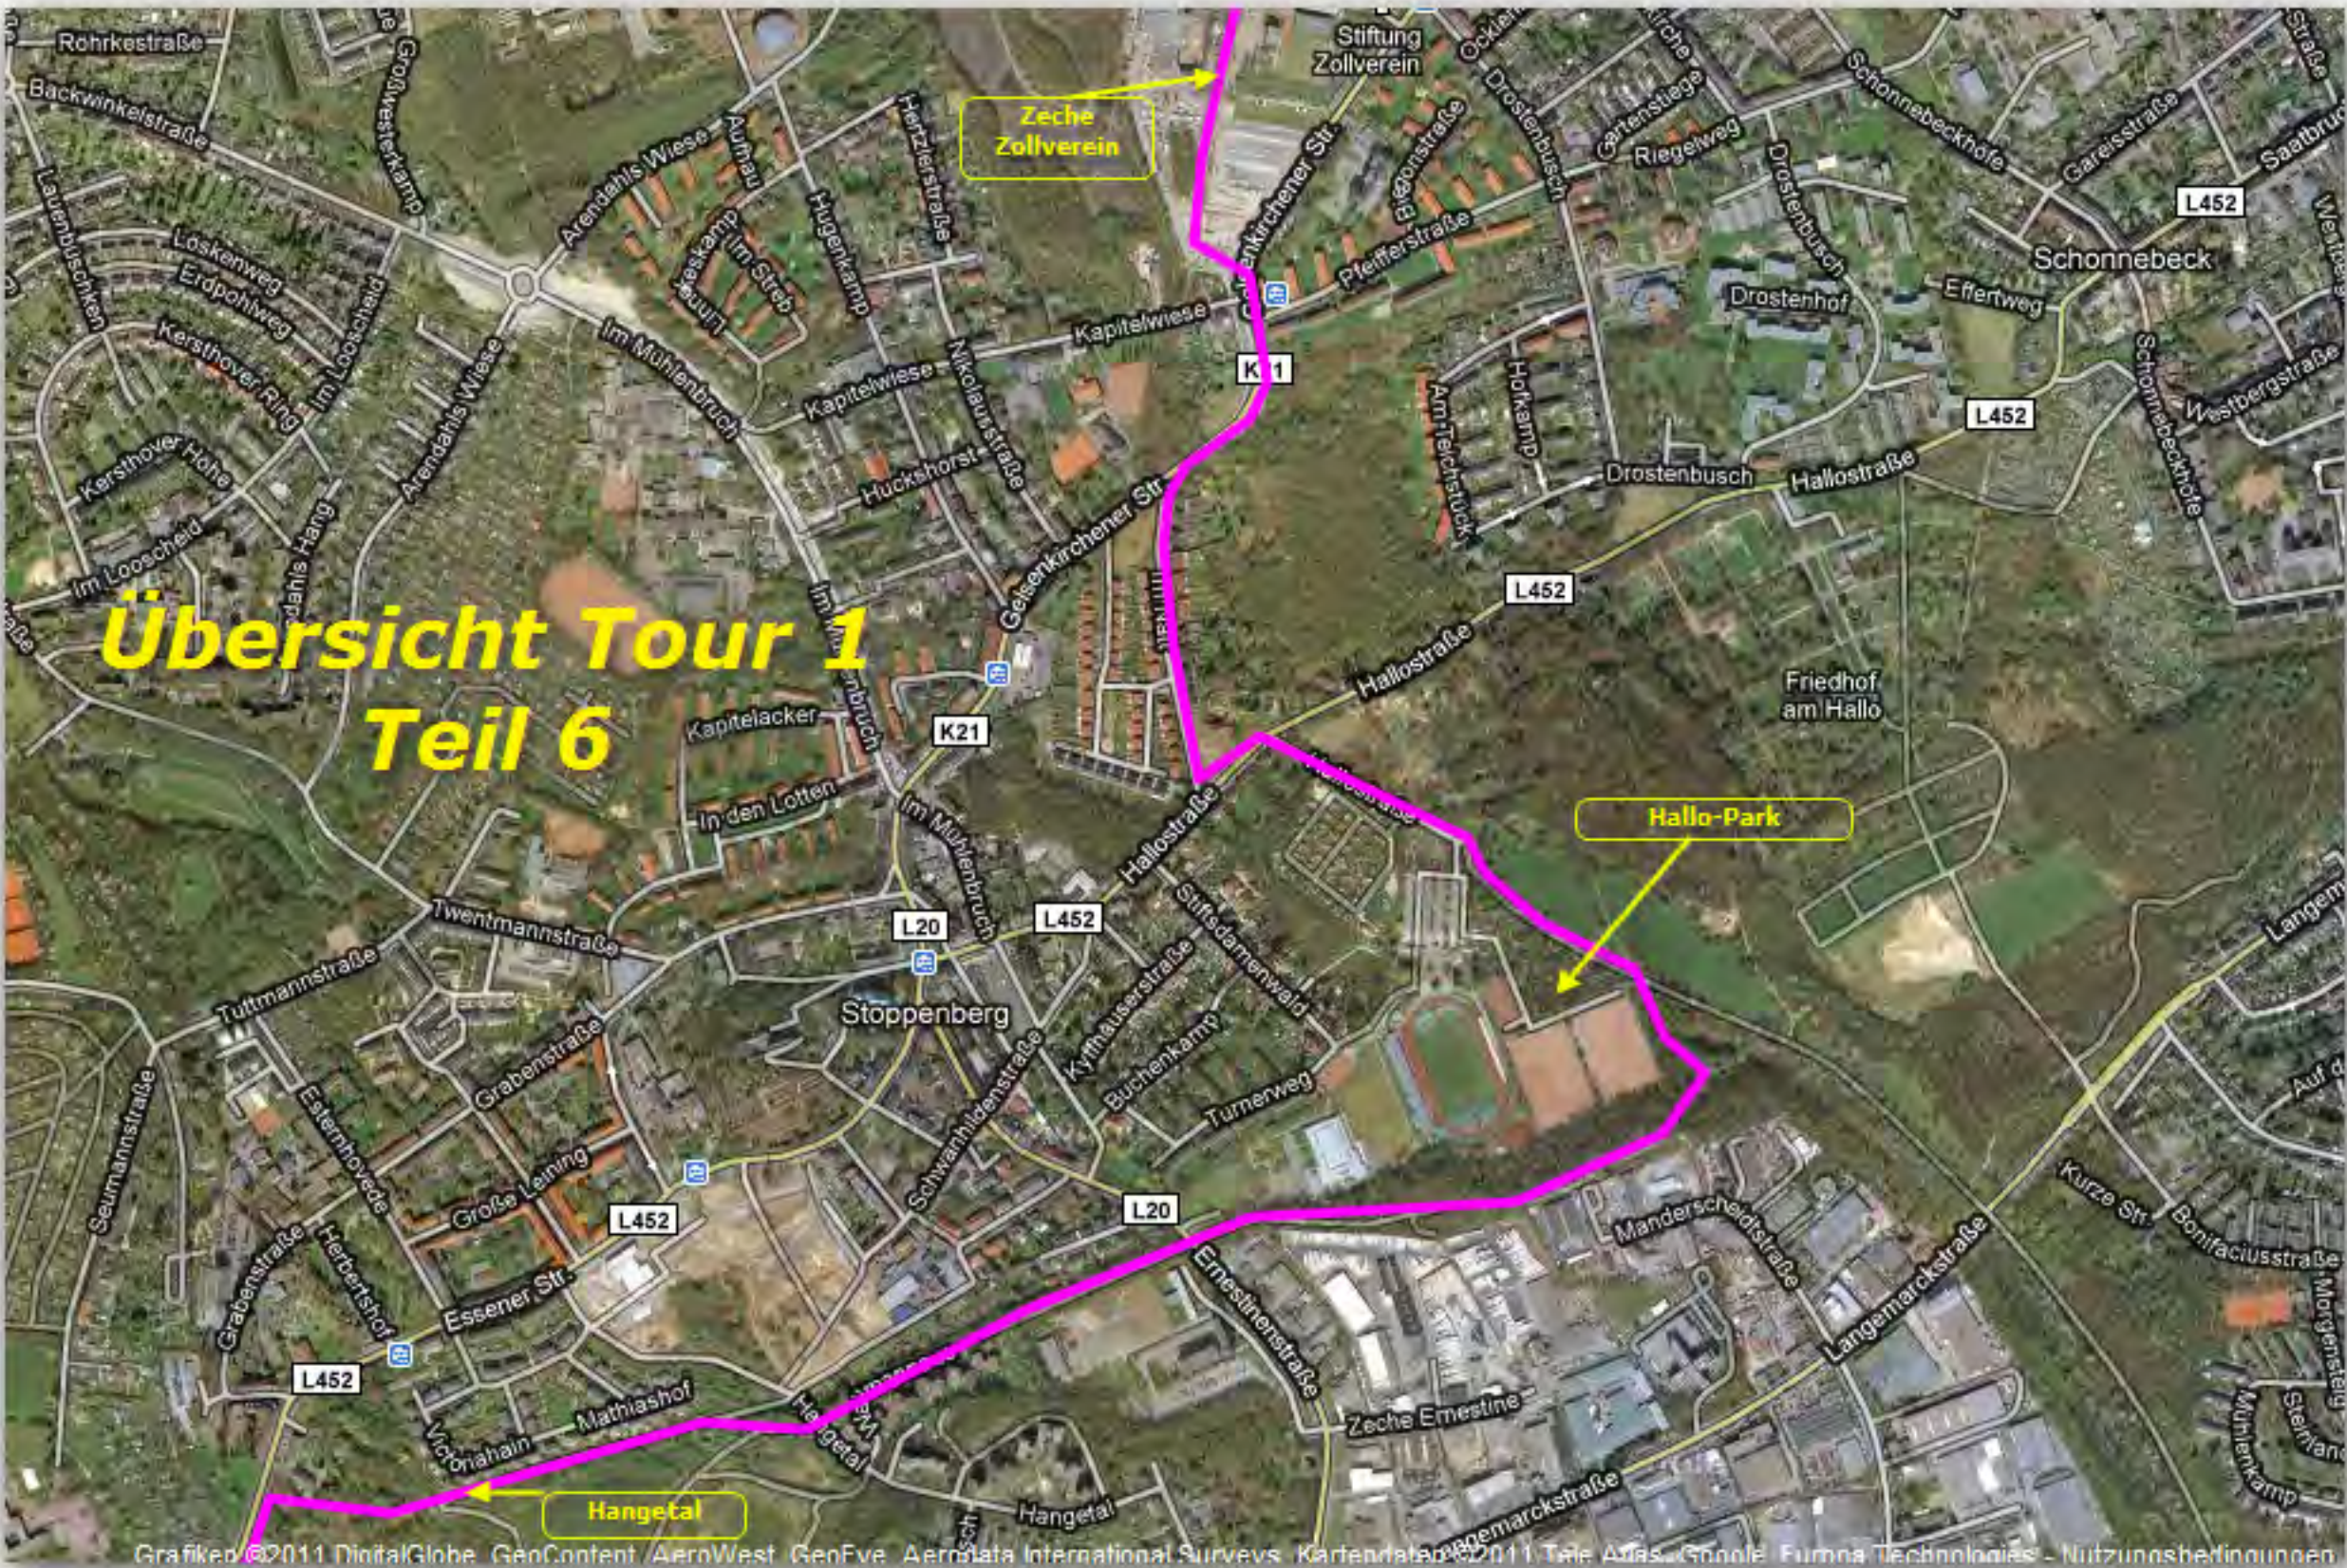

Übersicht Tour 1 Teil 1

Übersicht Tour 1 Teil 2

Übersicht Tour 1 Teil 3

Start
Wasser-Route

Wasser-Route

Übersicht Tour 1 Teil 4

Wasser-Route

Rheinische Bahn

Krupp-Park

Abzweig
Rheinische Bahn

Übersicht Tour 1 Teil 5

Übersicht Tour 1 Teil 6

Zeche Zollverein

Halo-Park

Hangetal

Übersicht Tour 1 Teil 7

Schurenbachhalde

Nordsternweg

Übersicht Tour 1
Teil 8

Stinnes-Halde

Alte Emscher

Nordsternpark

Schurenbachhalde

Übersicht Tour 1 Teil 9