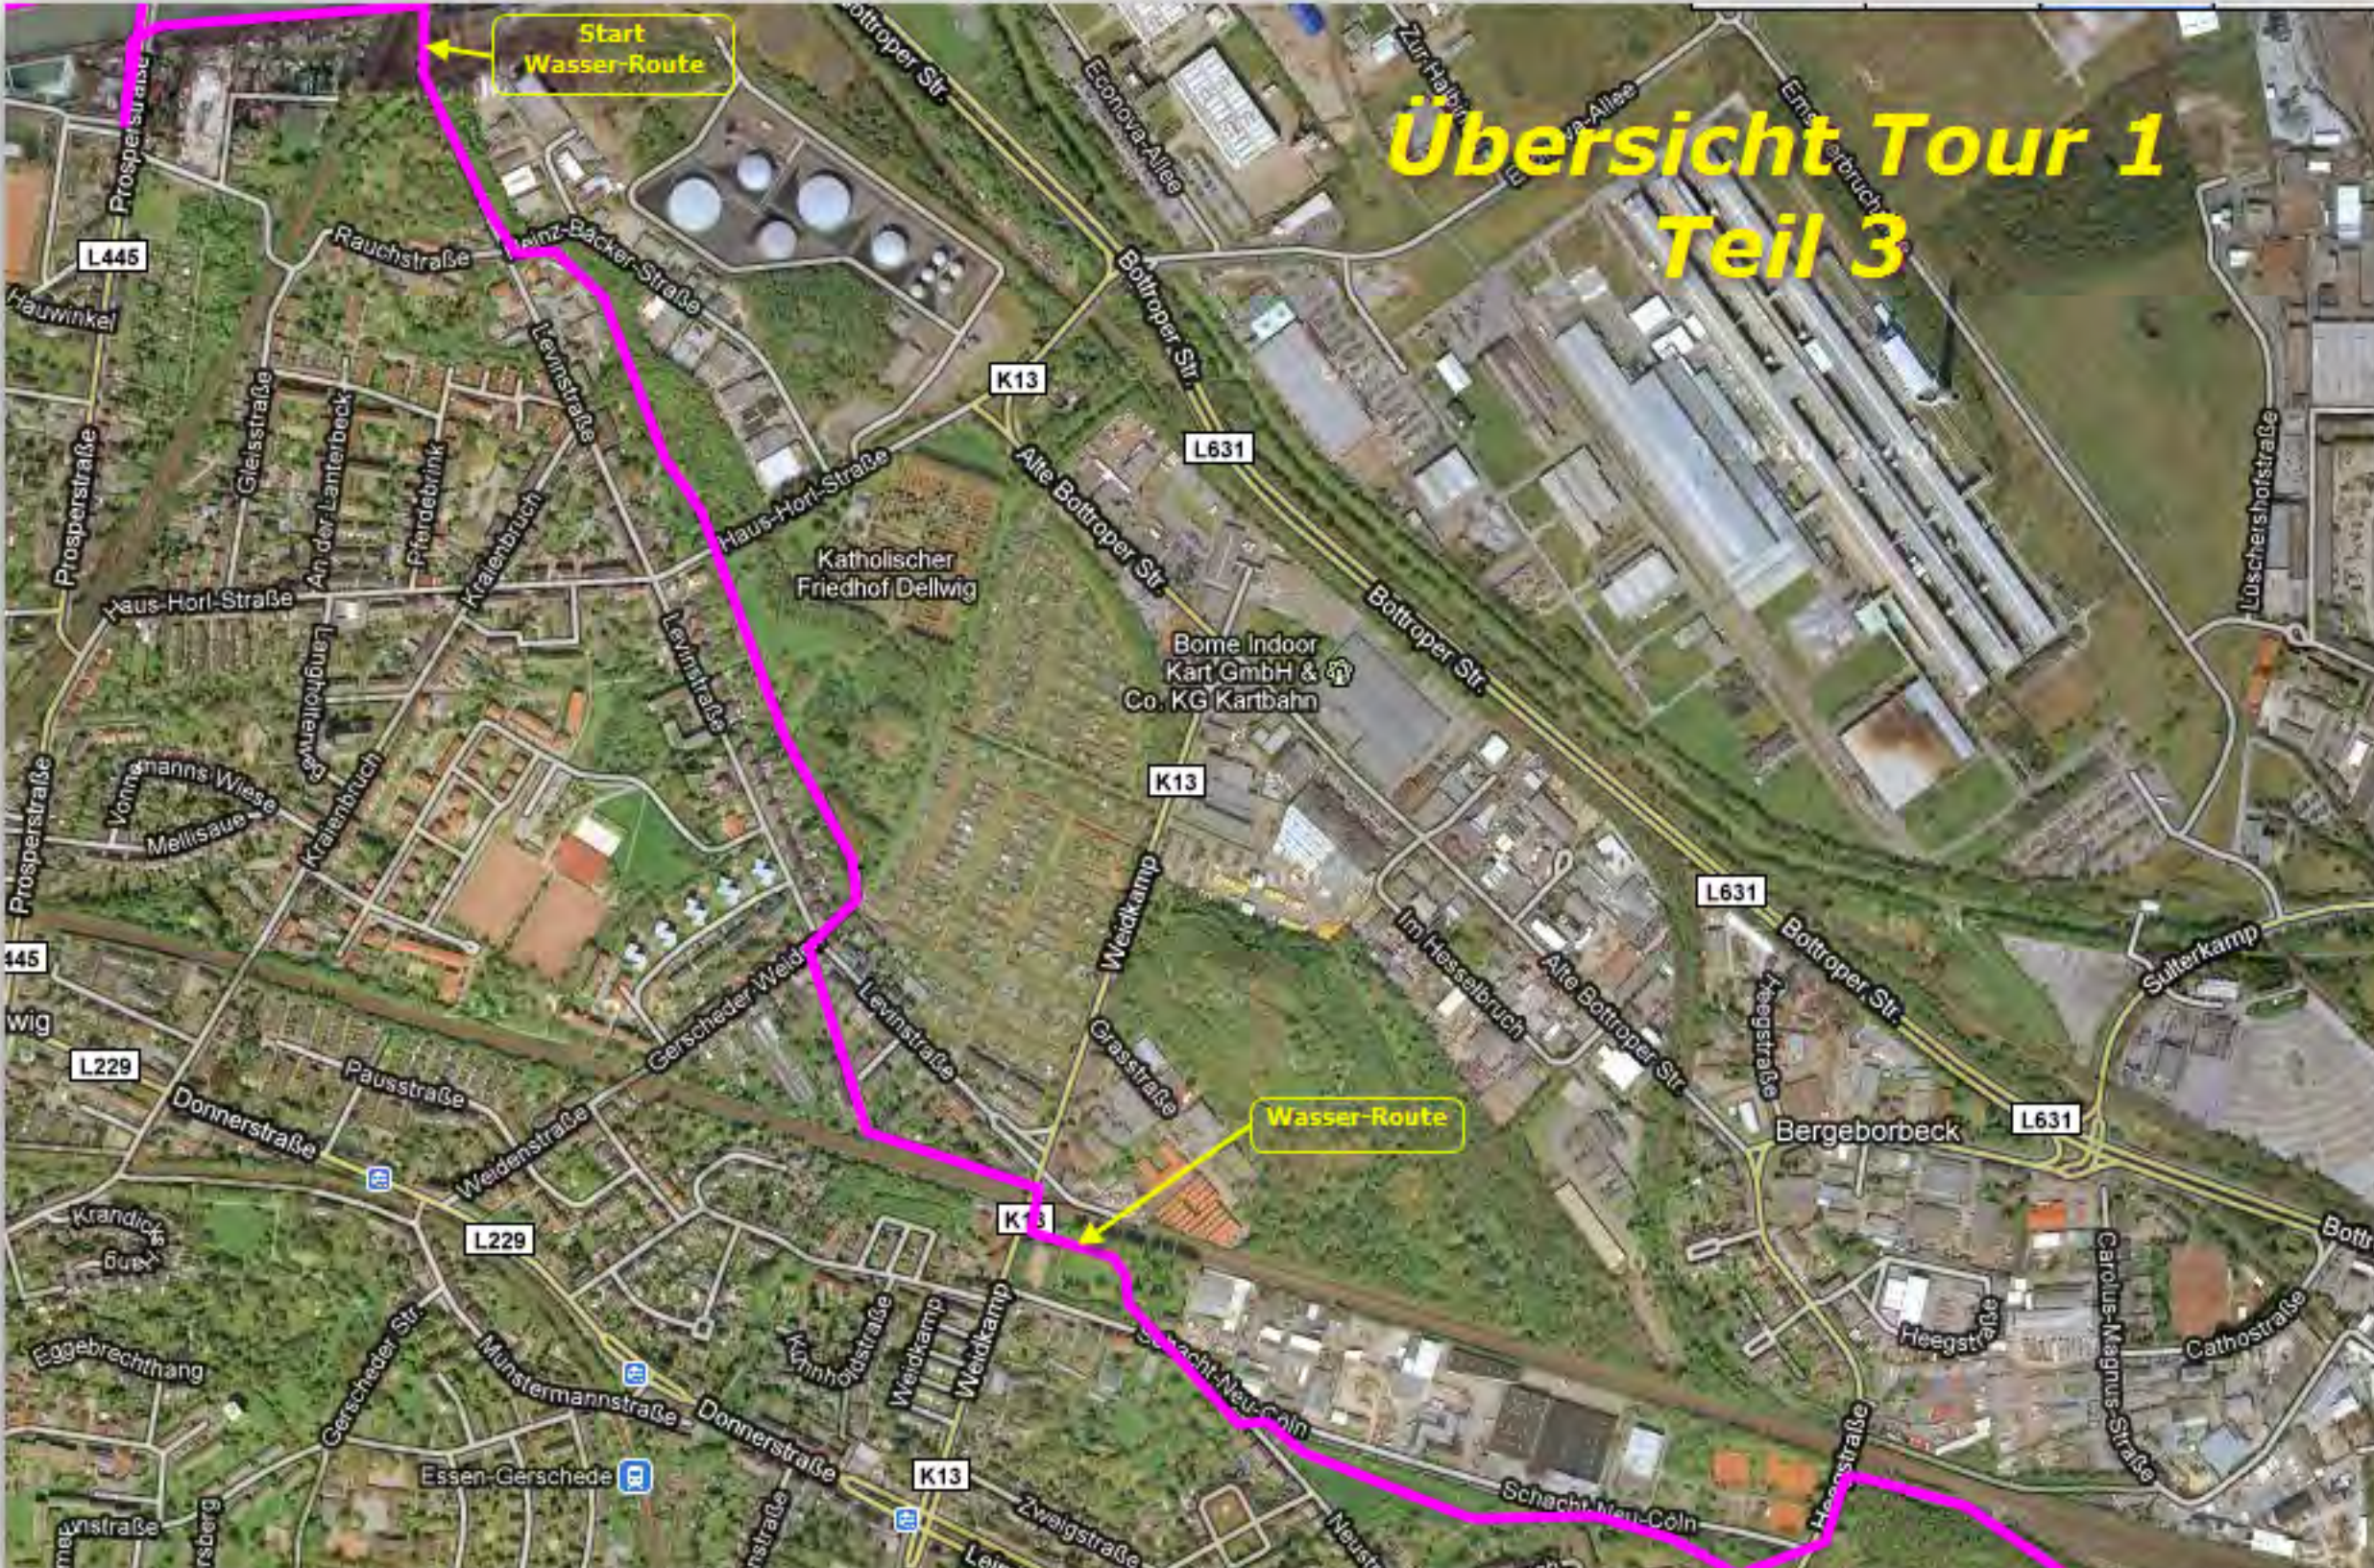

Übersicht Tour 1 Teil 1

Übersicht Tour 1 Teil 2

Übersicht Tour 1 Teil 3

Start
Wasser-Route

Wasser-Route

Übersicht Tour 1 Teil 4

Wasser-Route

Rheinische Bahn

Krupp-Park

Abzweig
Rheinische Bahn

Übersicht Tour 1 Teil 5

Übersicht Tour 1 Teil 6

Zeche Zollverein

Halo-Park

Hangetal

Übersicht Tour 1 Teil 7

Schurenbachhalde

Nordsternweg

Übersicht Tour 1
Teil 8

Stinnes-Halde

Alte Emscher

Nordsternpark

Schurenbachhalde

Übersicht Tour 1 Teil 9