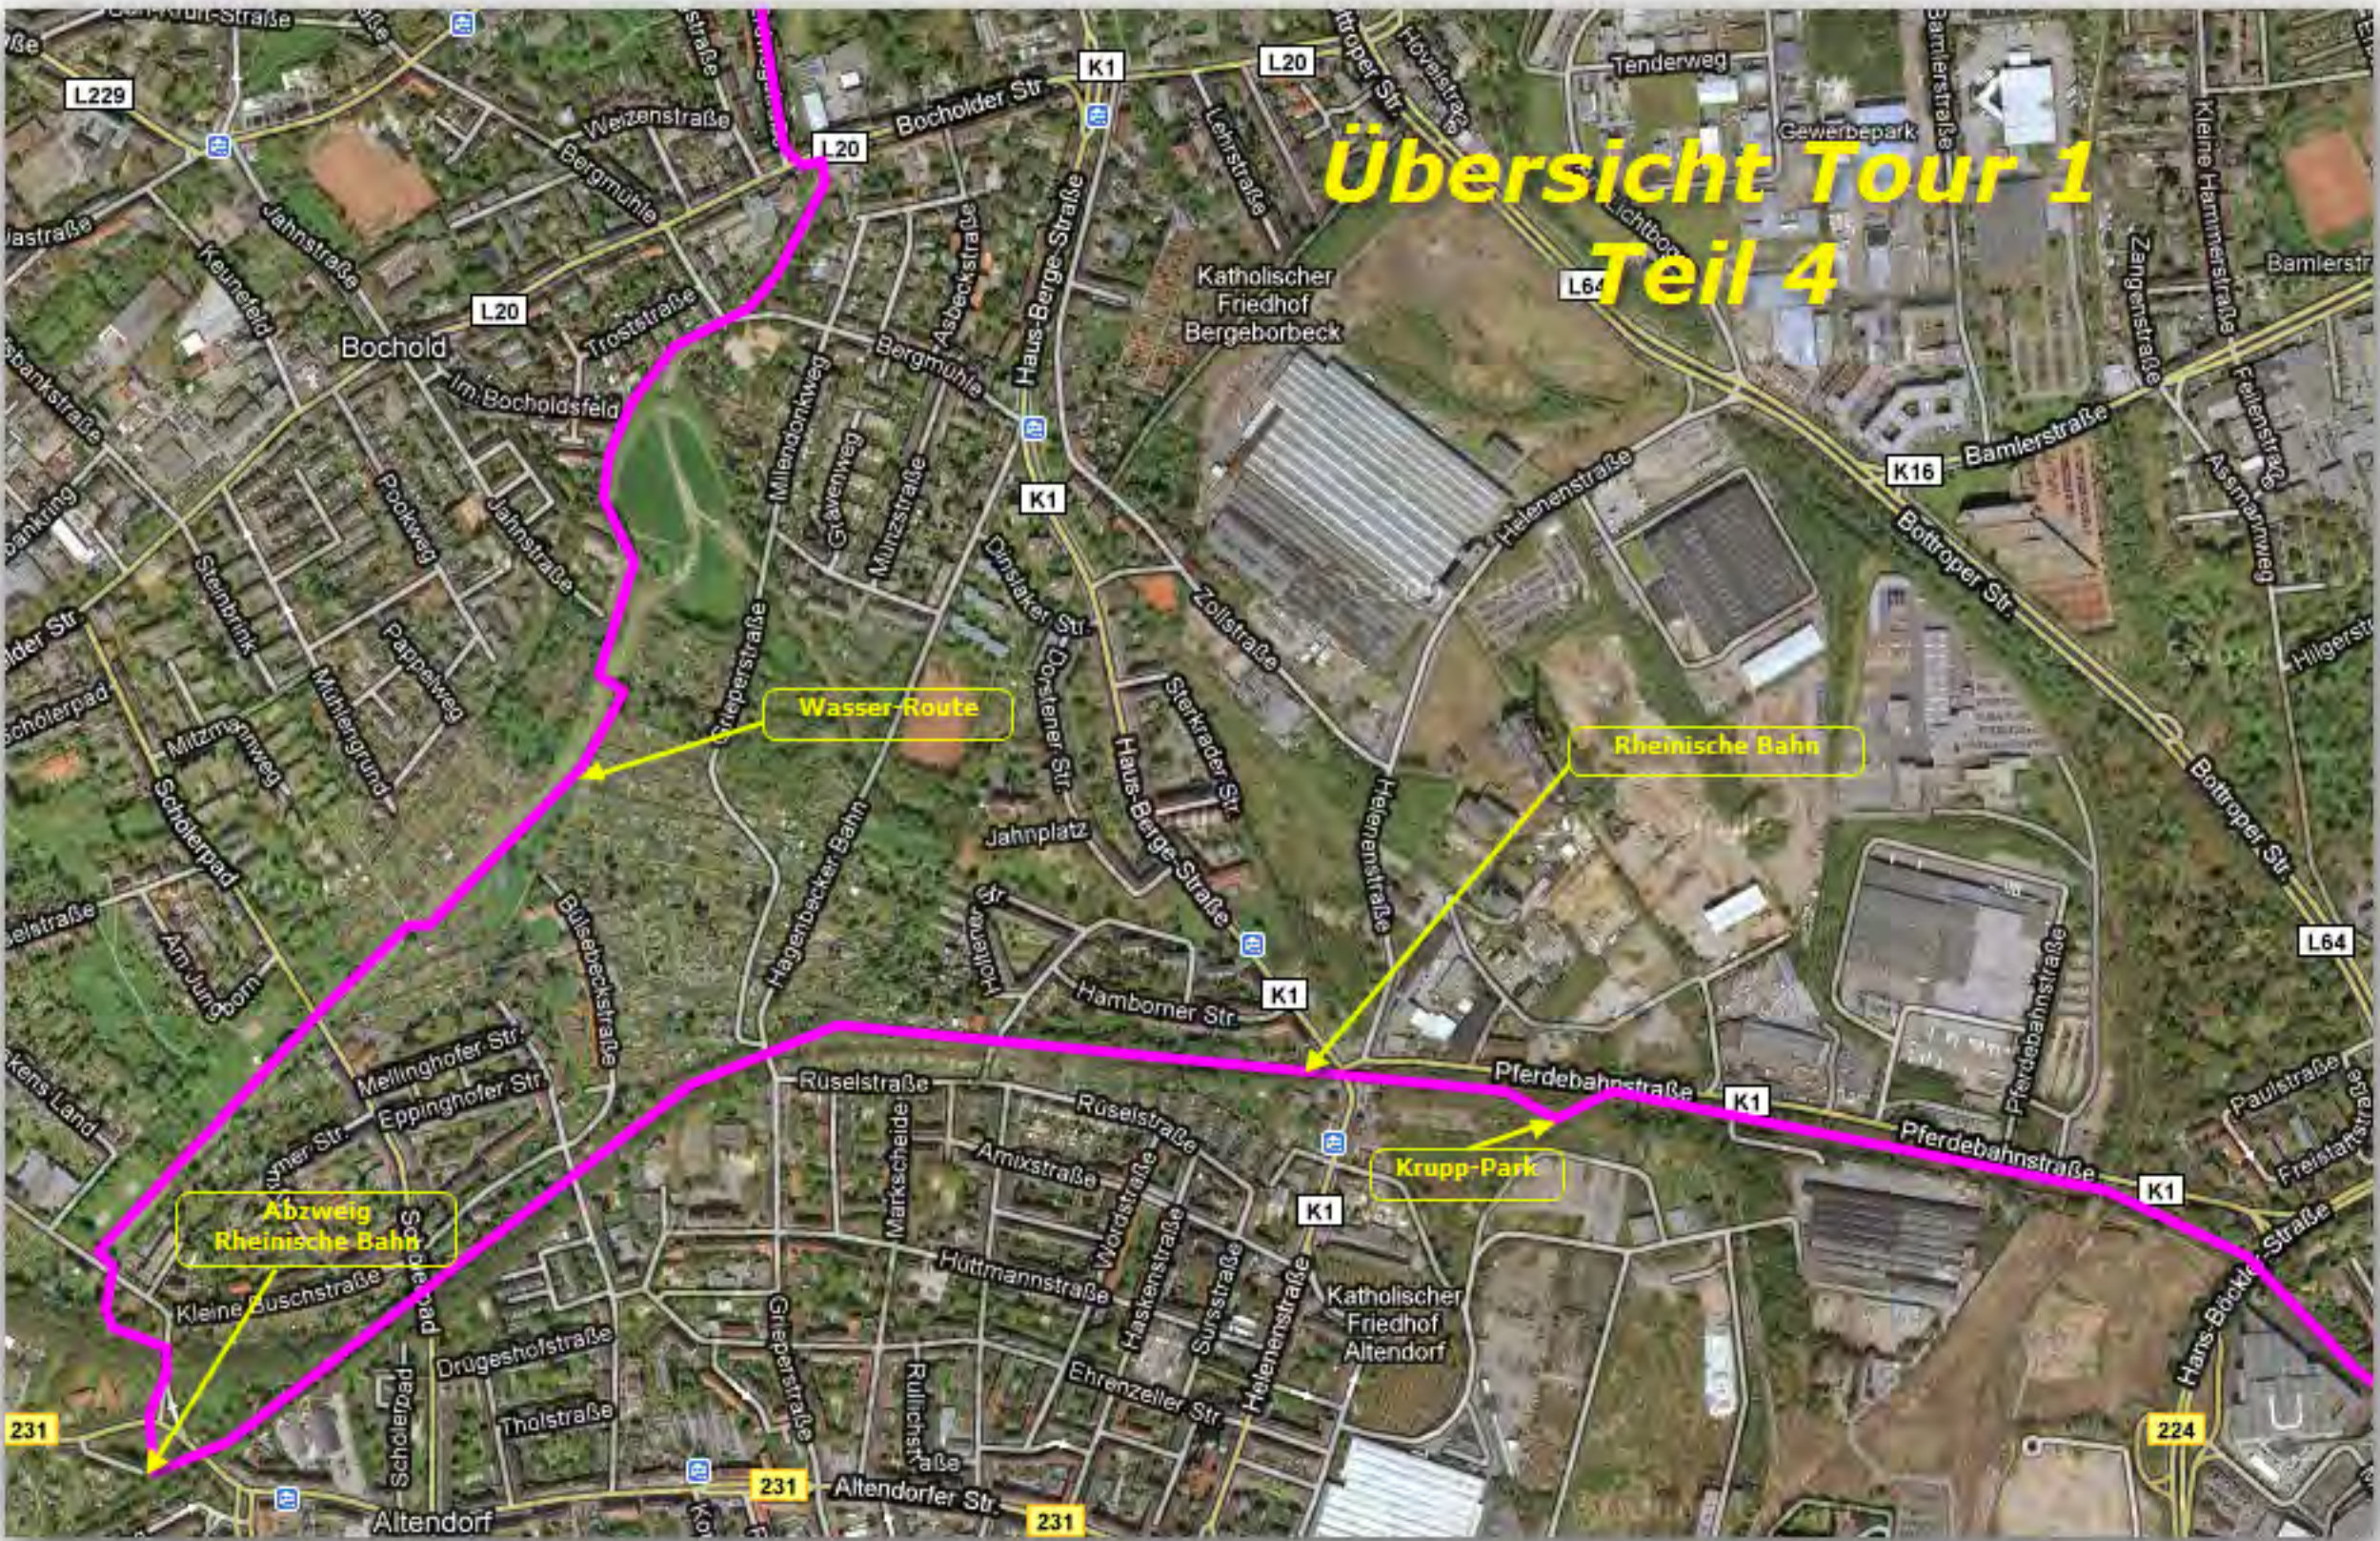

Übersicht Tour 1 Teil 1

Übersicht Tour 1 Teil 2

Übersicht Tour 1 Teil 3

Start
Wasser-Route

Wasser-Route

Übersicht Tour 1 Teil 4

Wasser-Route

Rheinische Bahn

Krupp-Park

Abzweig
Rheinische Bahn

Übersicht Tour 1 Teil 5

Übersicht Tour 1 Teil 6

Zeche Zollverein

Halo-Park

Hangetal

Übersicht Tour 1 Teil 7

Schurenbachhalde

Nordsternweg

Übersicht Tour 1
Teil 8

Stinnes-Halde

Alte Emscher

Nordsternpark

Schurenbachhalde

Übersicht Tour 1 Teil 9