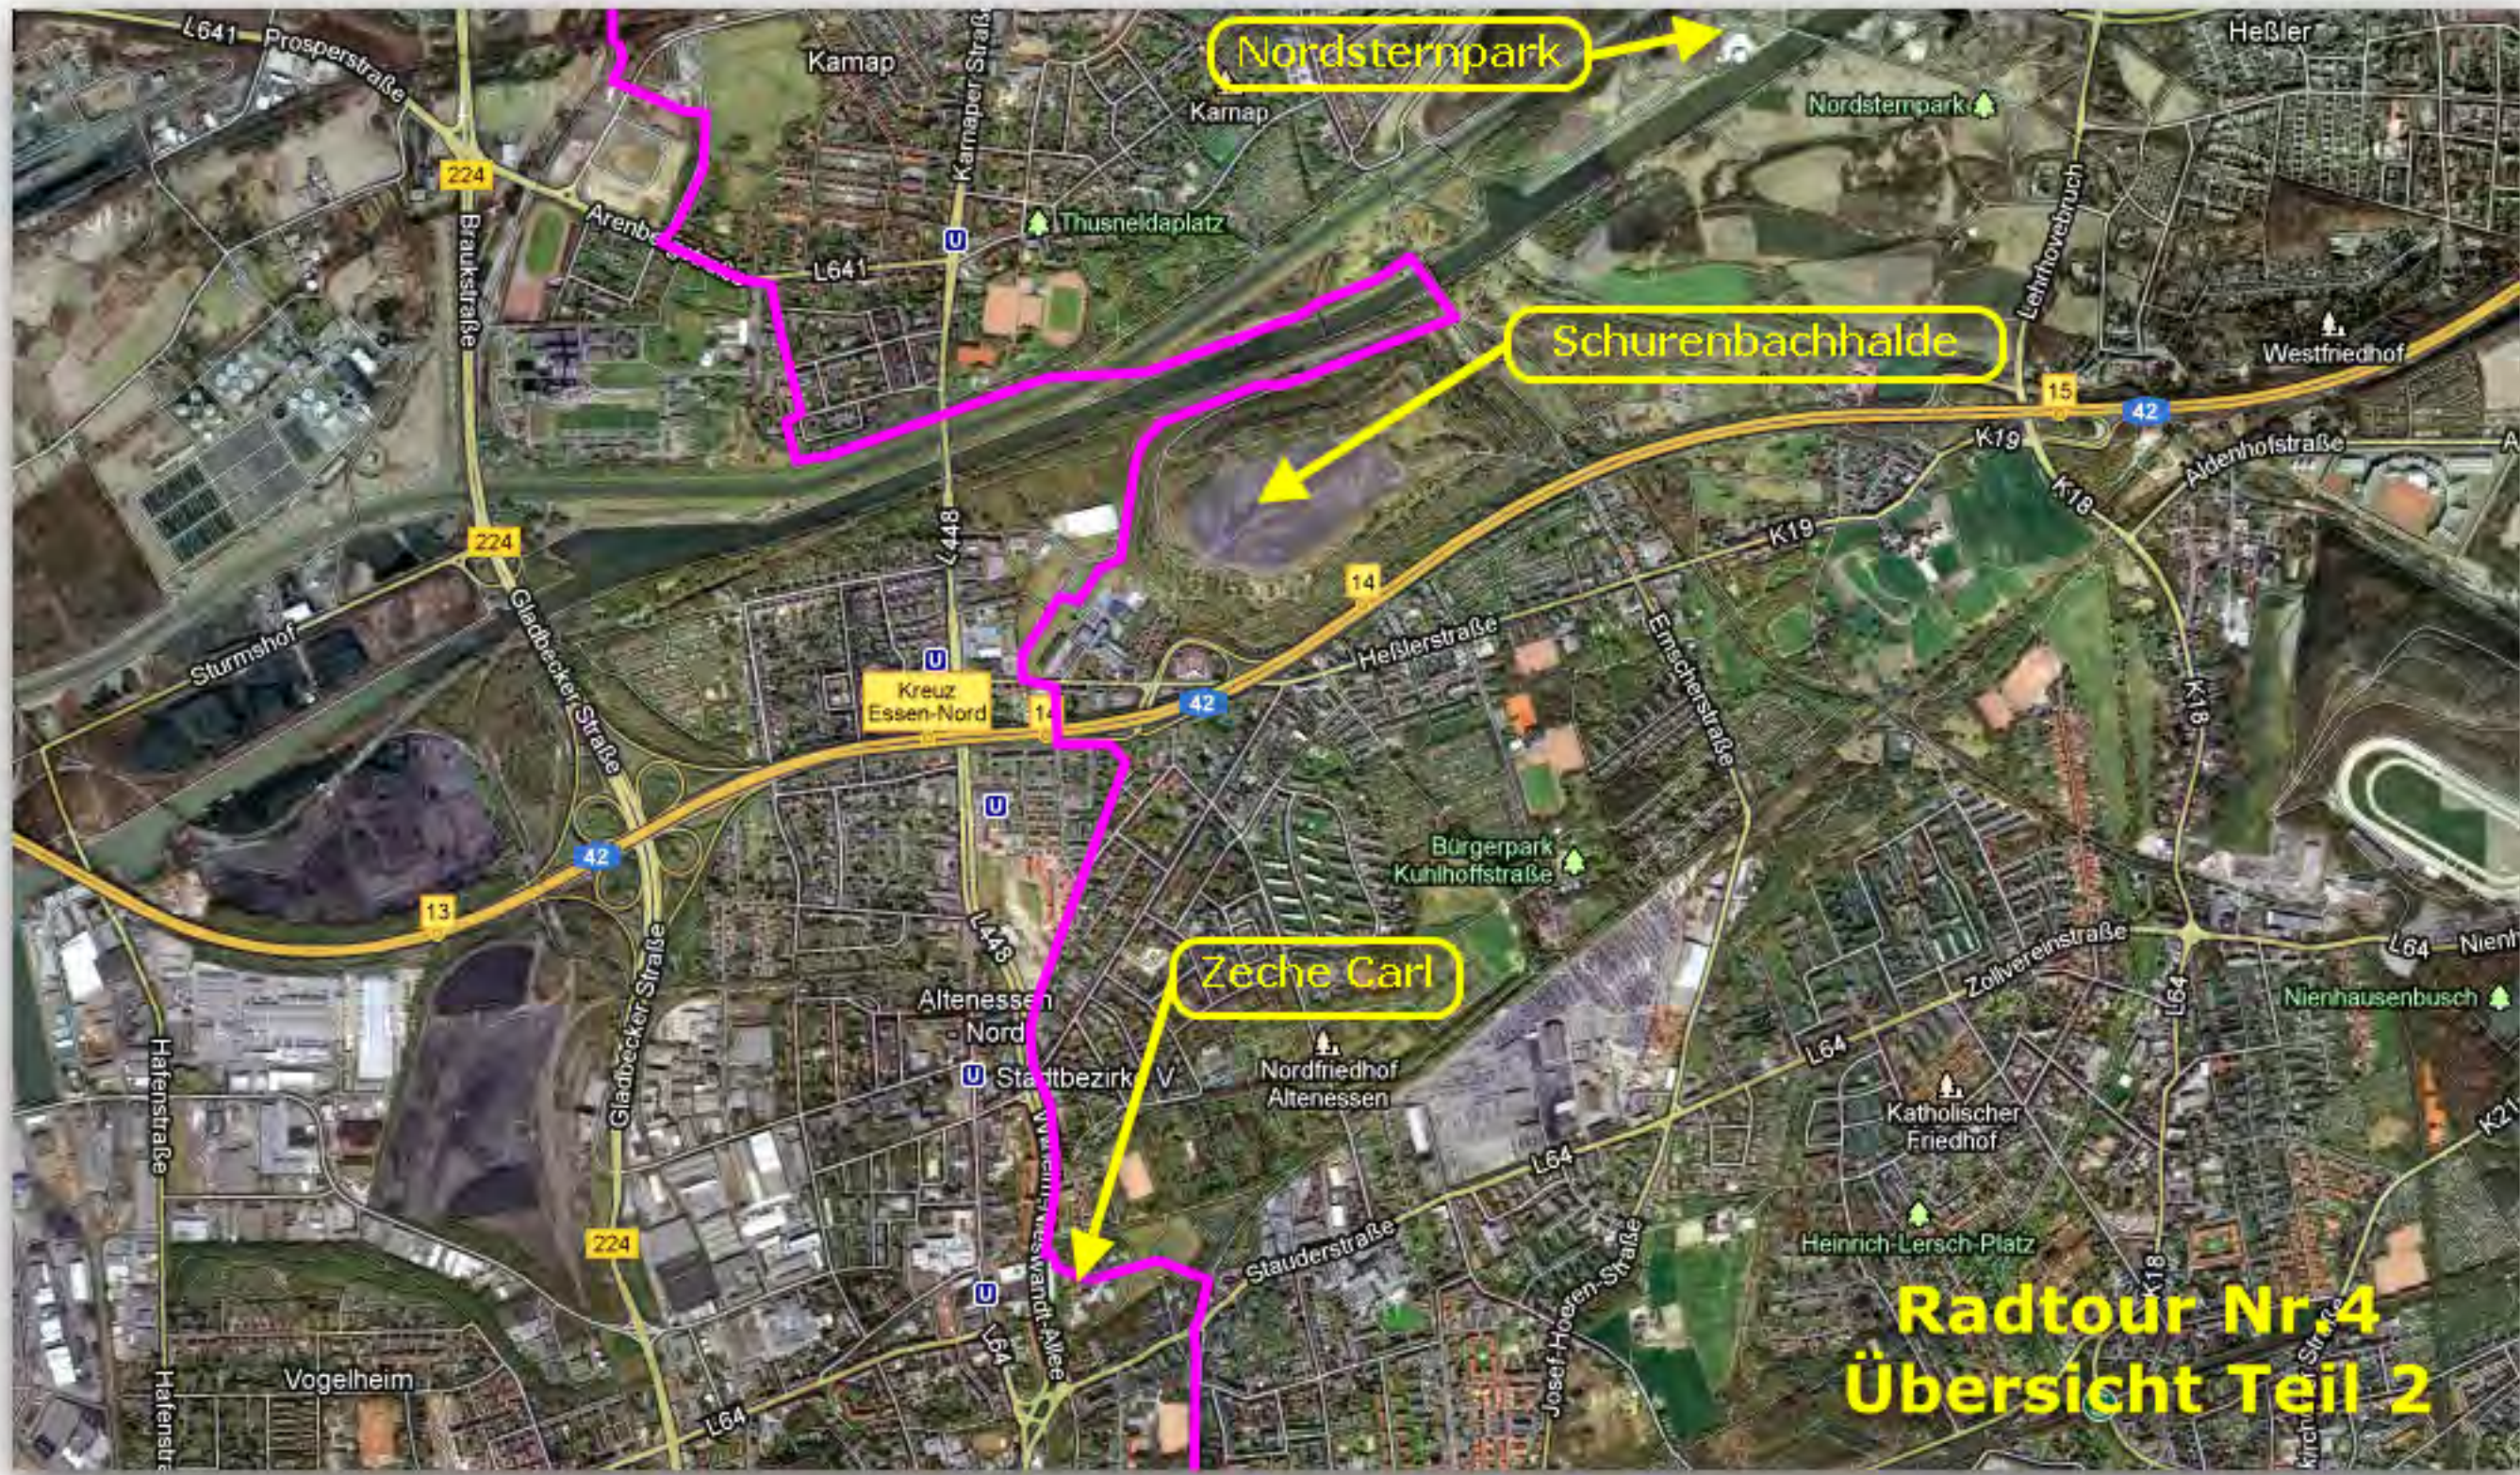

Start / Ziel
Marktplatz
Rosenhügel

Mottbruchhalde

Oberland AG

Biergarten
Ente Lippens

Radtour Nr.4
Übersicht Teil 1

Nordsternpark

Schurenbachhalde

Zeche Carl

**Radtour Nr. 4
Übersicht Teil 2**

Zeche Carl

Berne-Route

Stadion Rot-Weiß Essen

Kaiser-Wilhelm Park

Bahnhof Altenessen

Bahnhof Bergeborbeck

Berne-Route

Radtour Nr.4
Übersicht Teil 3

Wasser-Route

Berne-Route

Grillo-Theater

Essen-Hauptbahnhof

RWE-Tower

Adlon-Theater

Saalbau / Philharmonie

Radtour Nr.4
Übersicht Teil 4

Radweg Rheinische Bahn

Essen Hauptbahnhof

Grillo-Theater

RWE-Tower

Saalbau / Philharmonie

Aalto Theater

Radweg Wasser-Route