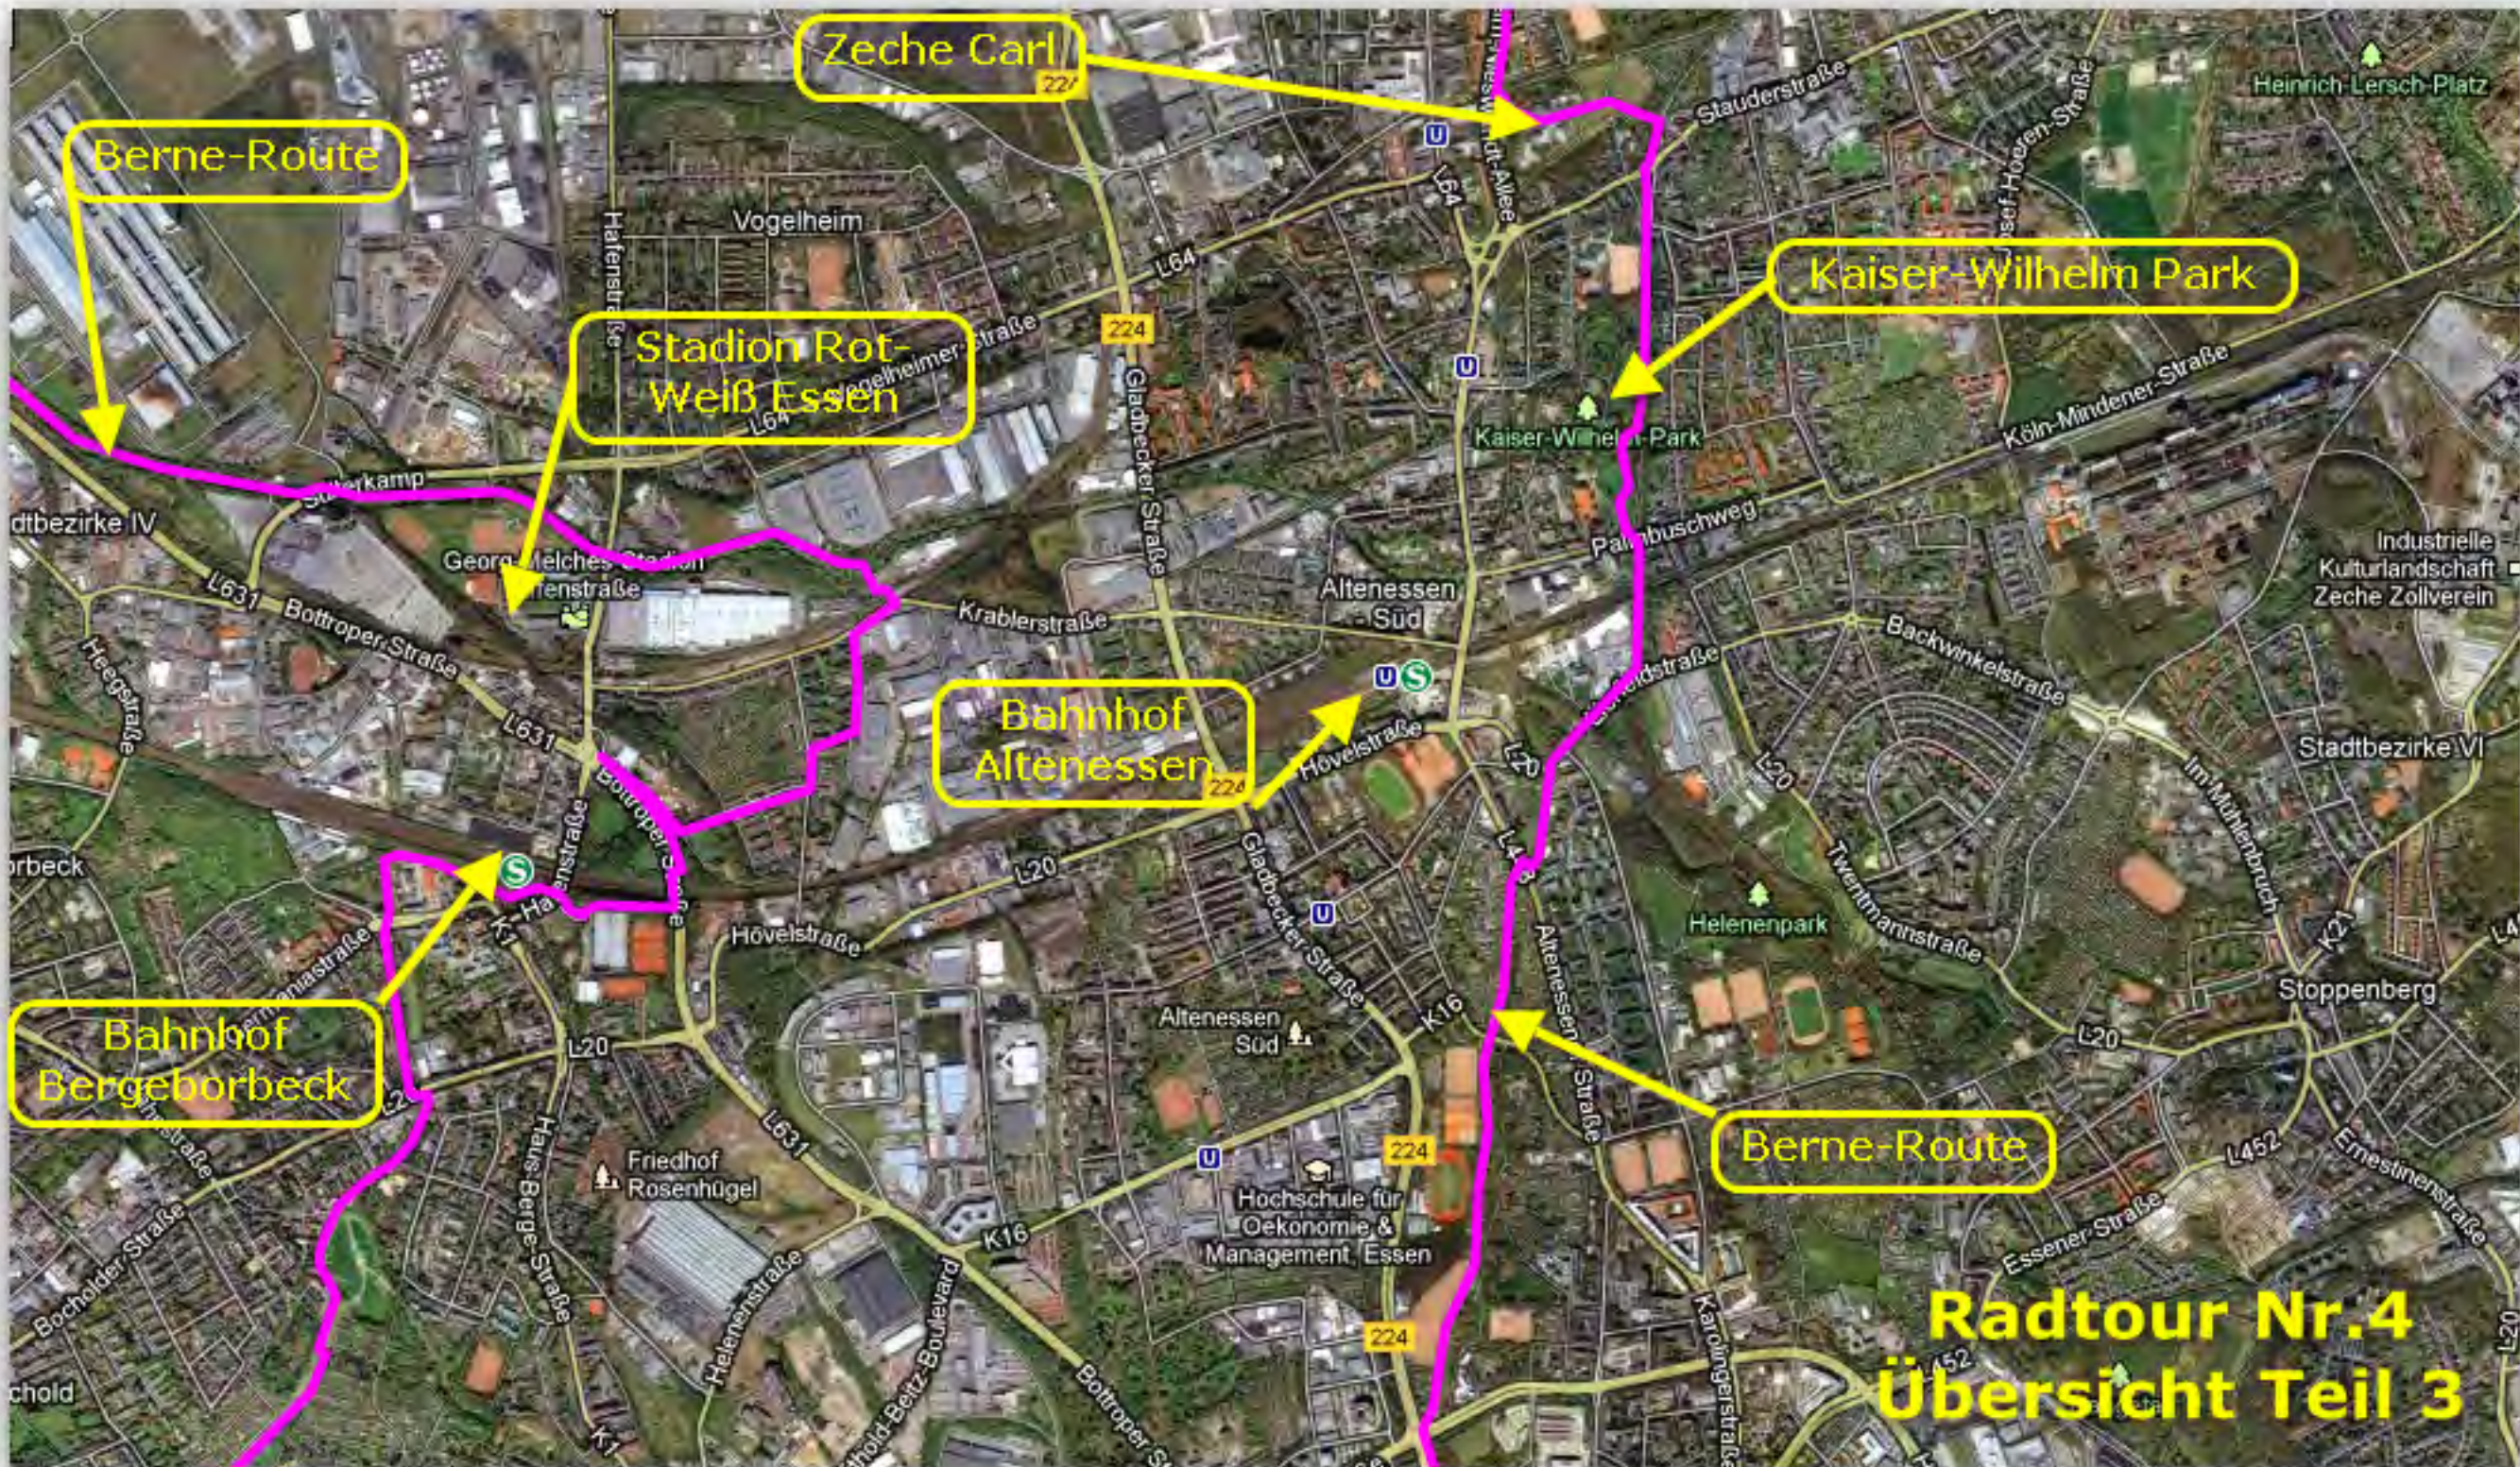

Start / Ziel
Marktplatz
Rosenhügel

Mottbruchhalde

Oberland AG

Biergarten
Ente Lippens

Radtour Nr.4
Übersicht Teil 1

Nordsternpark

Schurenbachhalde

Zeche Carl

**Radtour Nr. 4
Übersicht Teil 2**

Zeche Carl

Berne-Route

Stadion Rot-Weiß Essen

Kaiser-Wilhelm Park

Bahnhof Altenessen

Bahnhof Bergeborbeck

Berne-Route

Radtour Nr.4
Übersicht Teil 3

Wasser-Route

Berne-Route

Grillo-Theater

Essen-Hauptbahnhof

RWE-Tower

Adlon-Theater

Saalbau / Philharmonie

Radtour Nr.4
Übersicht Teil 4

Radweg Rheinische Bahn

Essen Hauptbahnhof

Grillo-Theater

RWE-Tower

Saalbau / Philharmonie

Aalto Theater

Radweg Wasser-Route