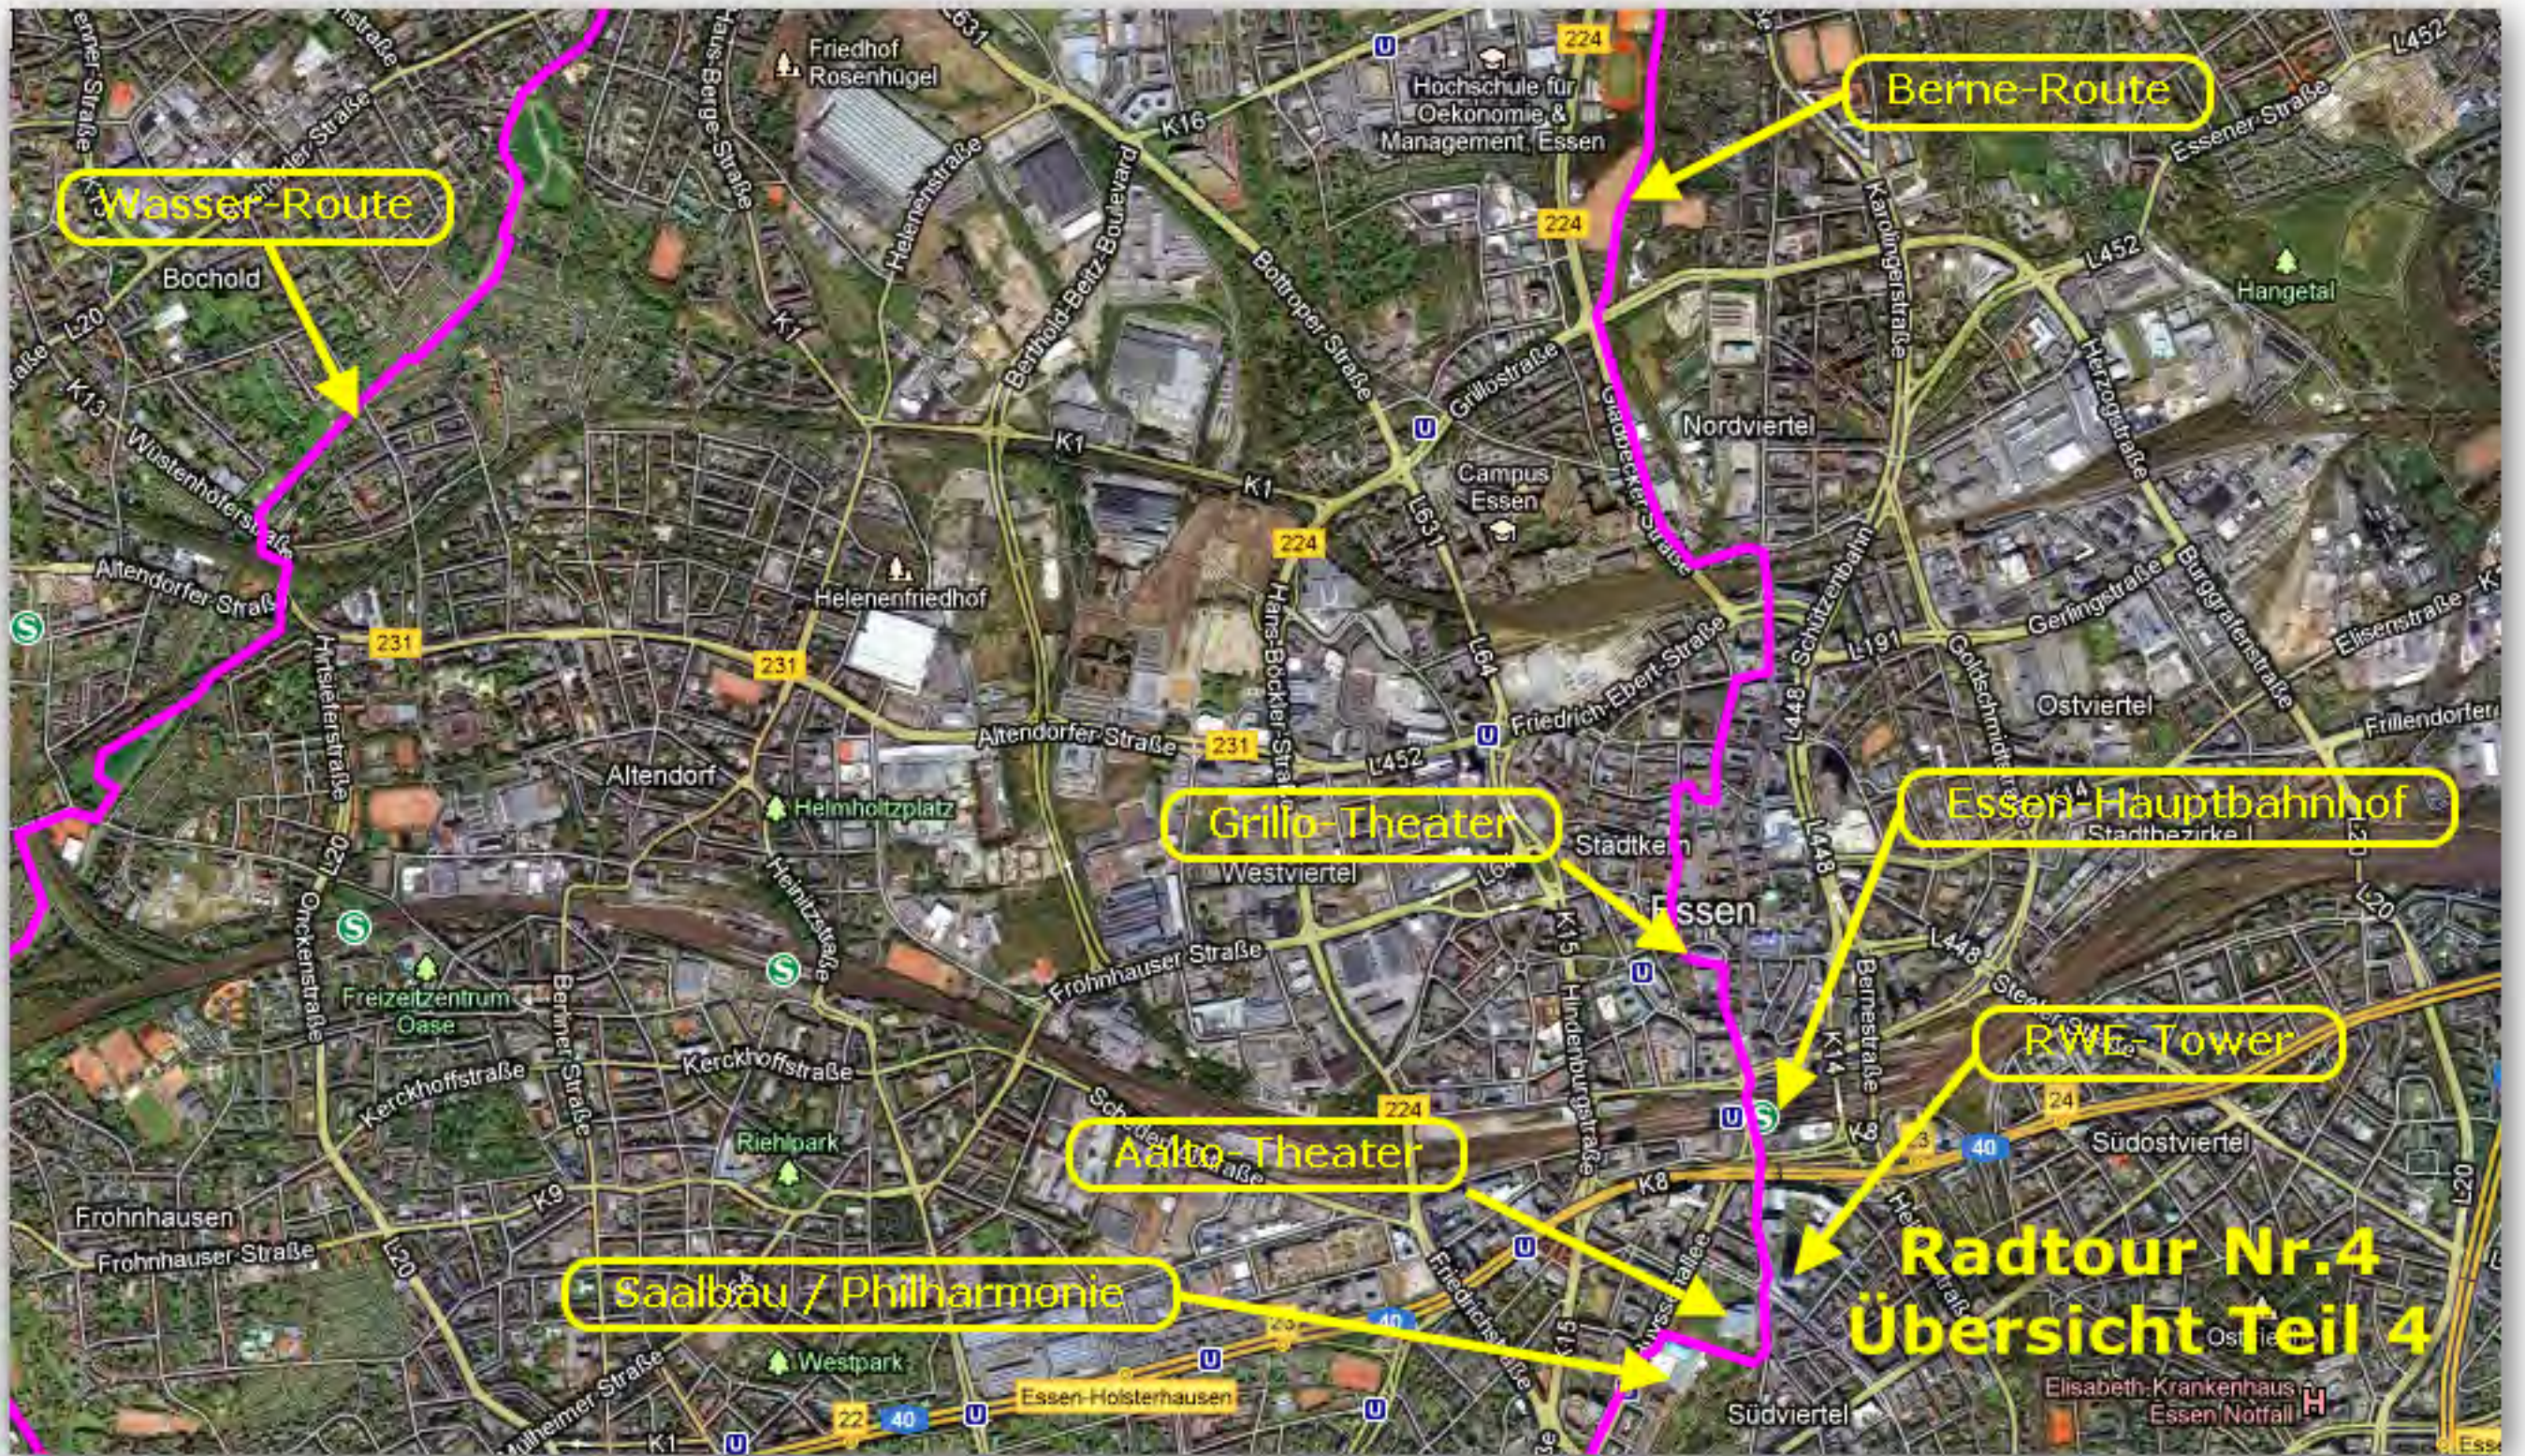

Start / Ziel
Marktplatz
Rosenhügel

Mottbruchhalde

Oberland AG

Biergarten
Ente Lippens

Radtour Nr.4
Übersicht Teil 1

Nordsternpark

Schurenbachhalde

Zeche Carl

**Radtour Nr. 4
Übersicht Teil 2**

Zeche Carl

Berne-Route

Stadion Rot-Weiß Essen

Kaiser-Wilhelm Park

Bahnhof Altenessen

Bahnhof Bergeborbeck

Berne-Route

Radtour Nr.4
Übersicht Teil 3

Wasser-Route

Berne-Route

Grillo-Theater

Essen-Hauptbahnhof

RWE-Tower

Adlon-Theater

Saalbau / Philharmonie

Radtour Nr.4
Übersicht Teil 4

Radweg Rheinische Bahn

Essen Hauptbahnhof

Grillo-Theater

RWE-Tower

Saalbau / Philharmonie

Aalto Theater

Radweg Wasser-Route